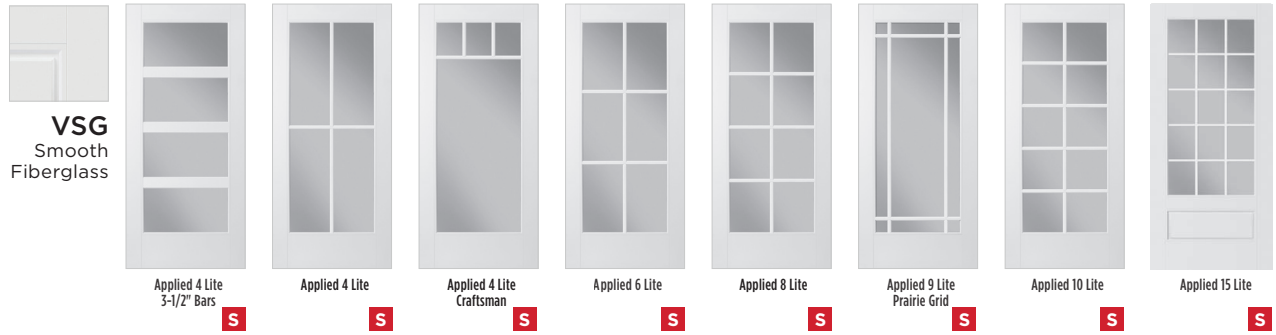

VISTAGRANDE® FIR TEXTURED / SMOOTH FLUSH-GLAZED DOORS / SDLs

PRAIRIE GRIDS

6'8"									8'0"								
	404-509P-1	420-509P-1	426-509P-1	120-509P-X	122-509P-X	926-509P-X	152-506P-X	450-506P-1		120-509P-1	122-509P-1	810-509P-X	820-509P-X	826-509P-X	926-509P-1	151-506P-1	852-506P-X
VFT	.	.	.	.	.	.	.	.	.	.	.	.	.	.	.	.	.
VSG	.	.	.	.	.	S	.	.	.	.	.	.	.	.	.	.	.

3-1/2" BARS

6'8"									
	114-504W-X	120-504W-X	122-504W-X	404-503W-X	420-503W-X	426-503W-1	926-504W-X	152-504W-X	450-503W-1
VFT	.	.	.	.	.	.	.	.	.
VSG	.	.	.	.	.	.	S	.	.

8'0"														
	120-504W-1	122-504W-1	810-505W-X	810-506W-X	814-505W-X	814-506W-X	820-505W-X	820-506W-X	826-505W-X	826-506W-X	926-504W-1	151-504W-1	852-505W-X	852-506W-X
VFT	.	.	.	.	.	.	.	.	.	.	.	.	.	.
VSG	.	.	.	.	.	.	.	.	.	.	.	.	.	.

CRAFTSMAN GRIDS

6'8"															
	114-503C-1	120-503C-1	120-504C-1	122-503C-1	122-504C-1	926-503C-X	926-504C-X	404-503C-1	404-504C-1	420-503C-1	420-504C-1	426-503C-1	426-504C-1	152-503C-1	450-503C-1
VFT	.	.	.	.	.	.	.	.	.	.	.	.	.	.	.
VSG	.	.	.	.	.	S	S	.	.	.	.	.	.	.	.

8'0"															
	120-503C-1	120-504C-1	122-503C-1	122-504C-1	810-503C-X	810-504C-X	814-503C-X	820-503C-X	820-504C-X	826-503C-X	826-504C-X	926-503C-1	926-504C-1	151-503C-1	852-503C-X
VFT	.	.	.	.	.	.	.	.	.	.	.	.	.	.	.
VSG	.	.	.	.	.	.	.	.	.	.	.	.	.	.	.